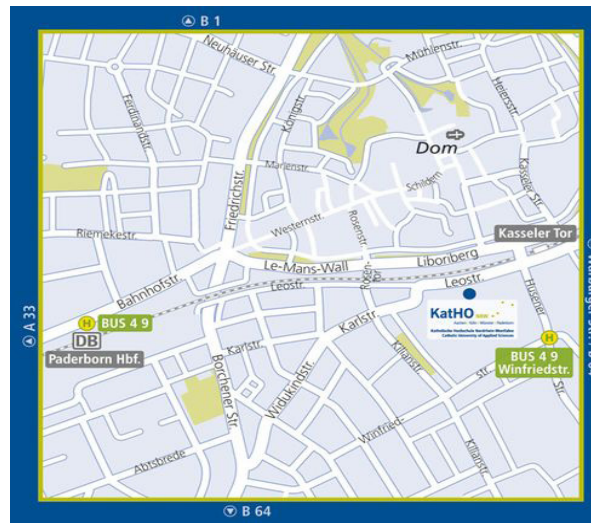

Für Ihr leibliches Wohl können Sie das umfangreiche Angebot unserer Cafeteria oder den Waffel- und Kaffestand im Foyer nutzen.

Die Fachbereiche Sozialwesen und Theologie informieren Sie am Hochschultag über folgende Studiengänge:

- Soziale Arbeit (B.A.)
- Bildung und Erziehung im Kindesalter (B.A.)
- Dualer Studiengang Pflege (B.Sc.)
- Religionspädagogik (B.A.)

Das Programm finden Sie auch auf unserer Homepage unter www.katho-nrw.de.

Wir freuen uns, Sie am Hochschultag an der Abteilung Paderborn begrüßen zu dürfen!

Prof'in Dr. Bernadette Grawe
Dekanin FB Sozialwesen

Bernadette Grawe

Prof'in Dr. Christiane Koch
Dekanin FB Theologie

Christiane Koch

Kontakt:

Nadine Biergans, M.A.
Fachbereich Sozialwesen
Tel.: + 49 (0) 5251-1225-88
E-Mail: n.biergans@katho-nrw.de

Prof. Dr. Hans Hobelsberger
Fachbereich Theologie
Tel.: +49 (0) 5251-1225-48
E-Mail: h.hobelsberger@katho-nrw.de

www.katho-nrw.de